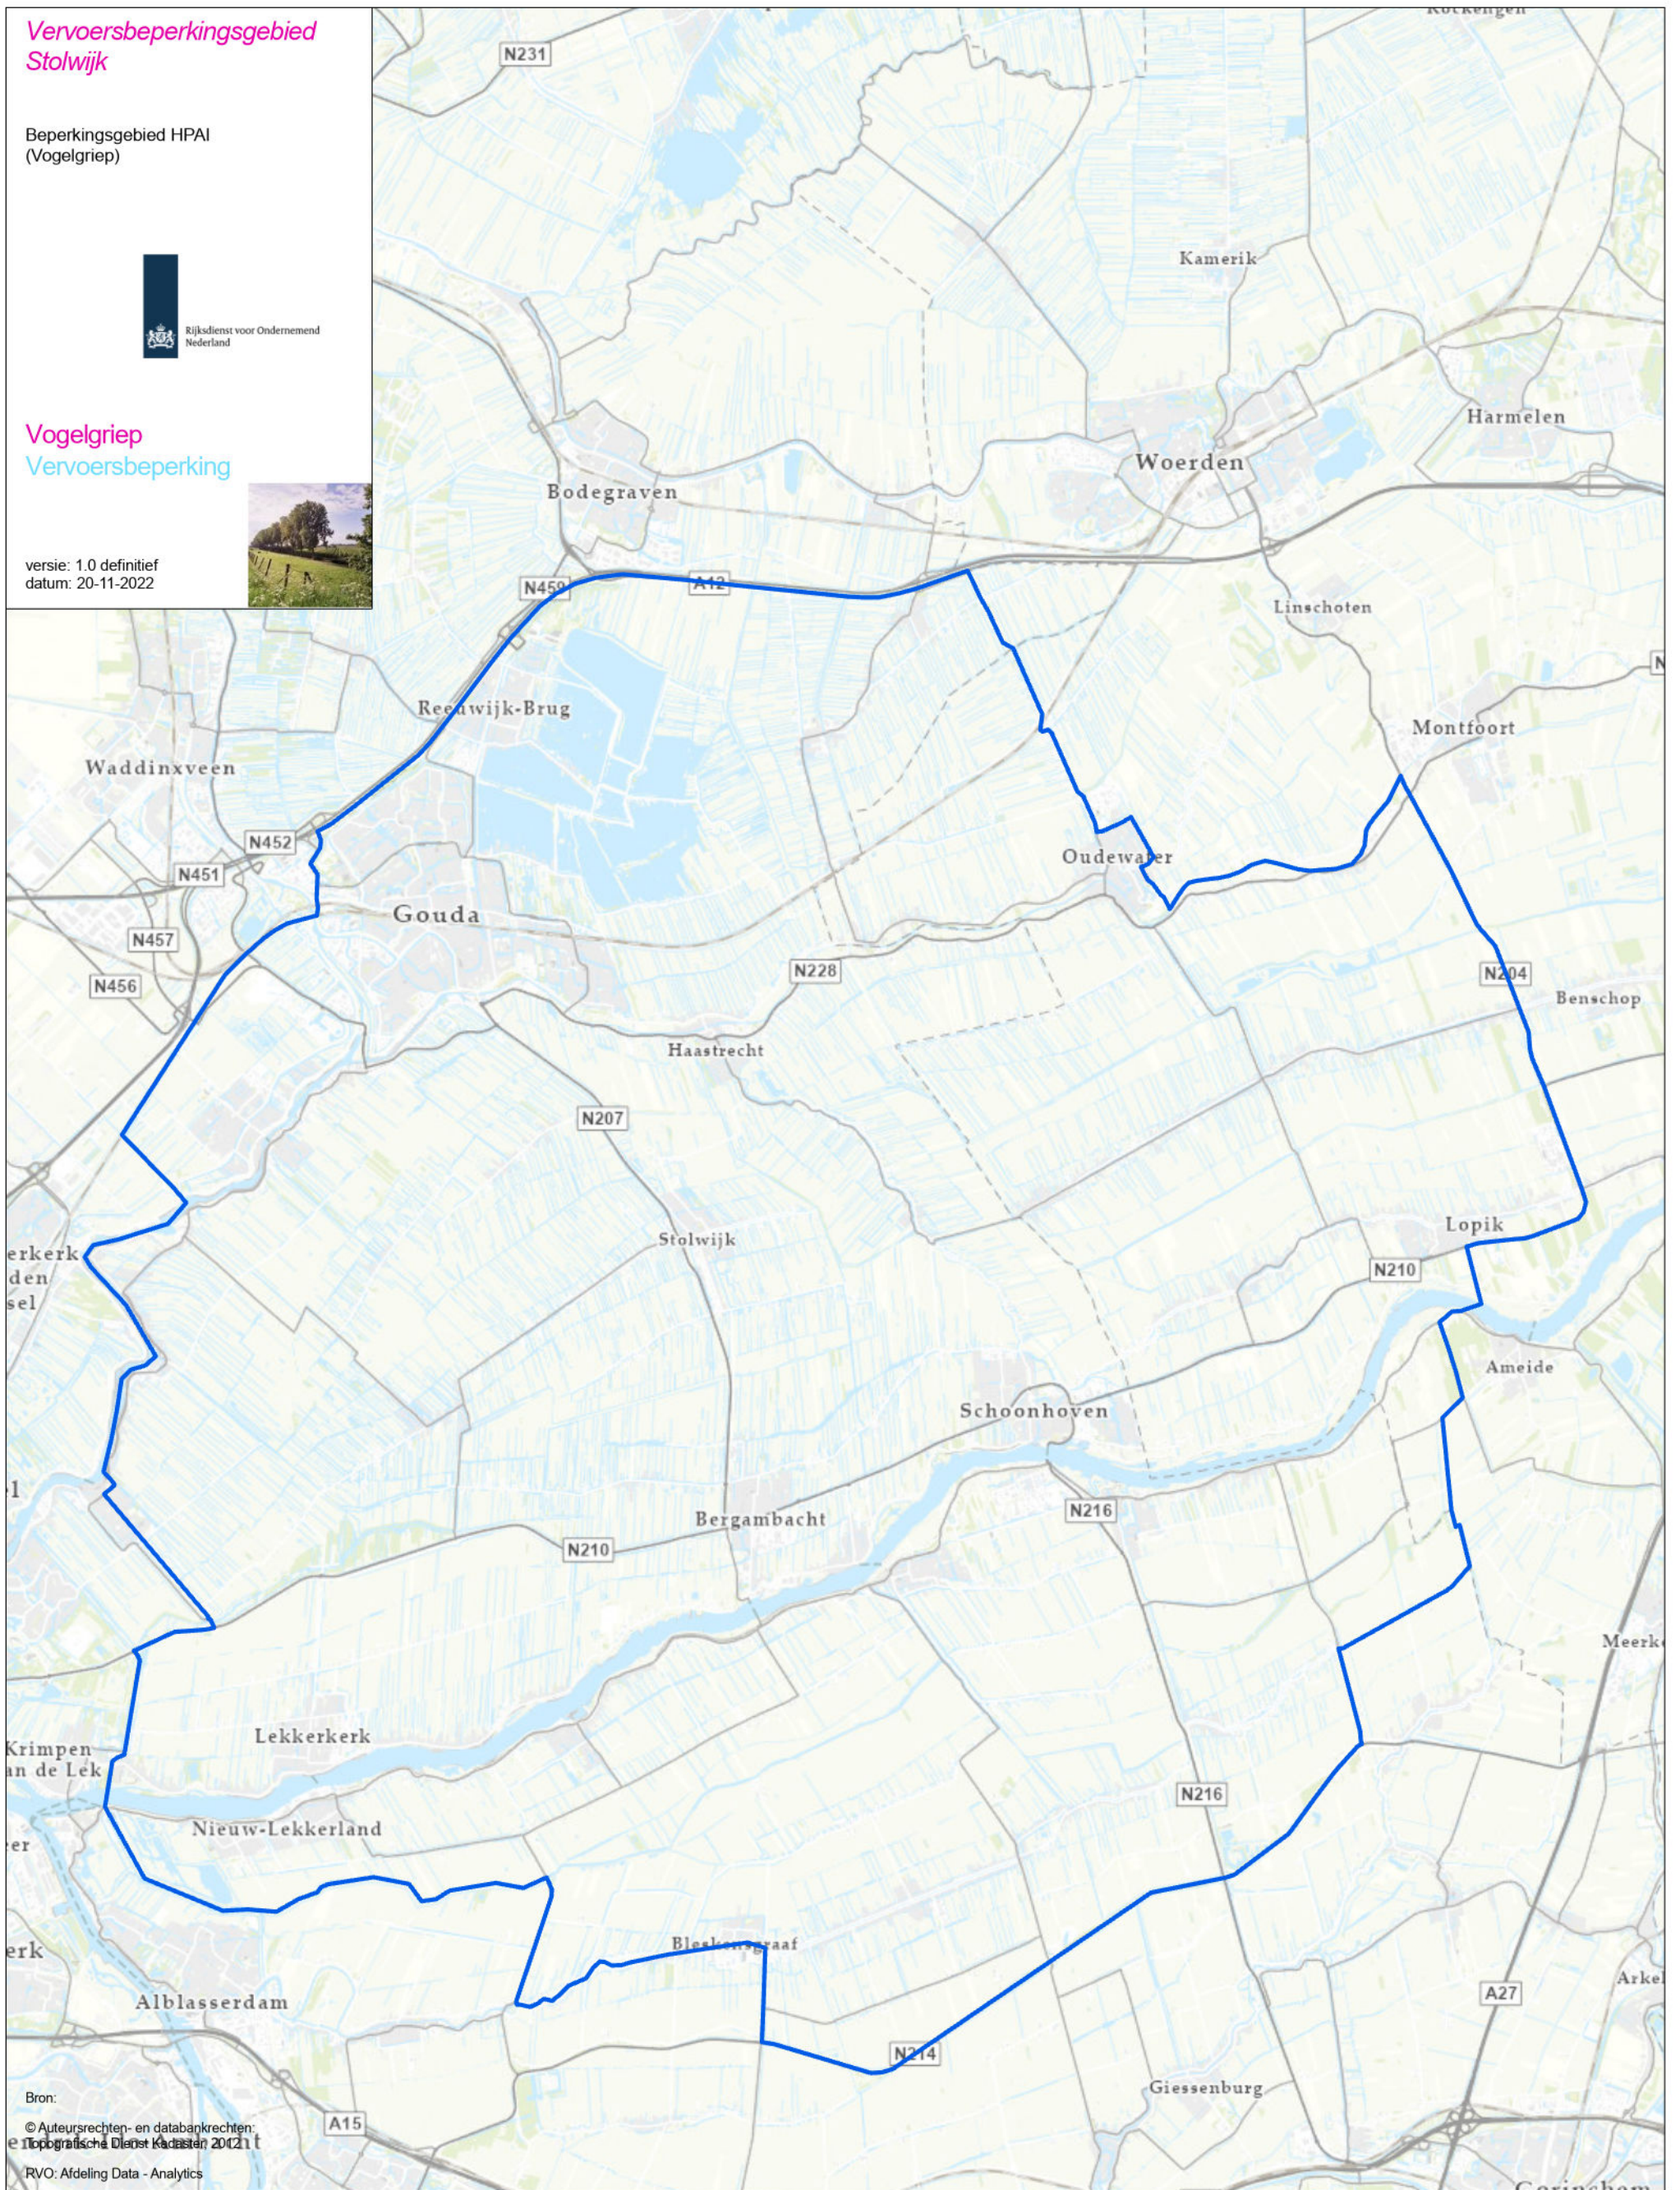

Vervoersbeperkingsgebied  
Stolwijk

Beperkingsgebied HPAI  
(Vogelgriep)

Vogelgriep  
Vervoersbepanking

versie: 1.0 definitief  
datum: 20-11-2022

Bron:  
© Auteursrechten- en databankrechten:  
Topografische Dienst Kadaster 2012  
RVO: Afdeling Data - Analytics

Vervoersbeperkingsgebied

1:99.000