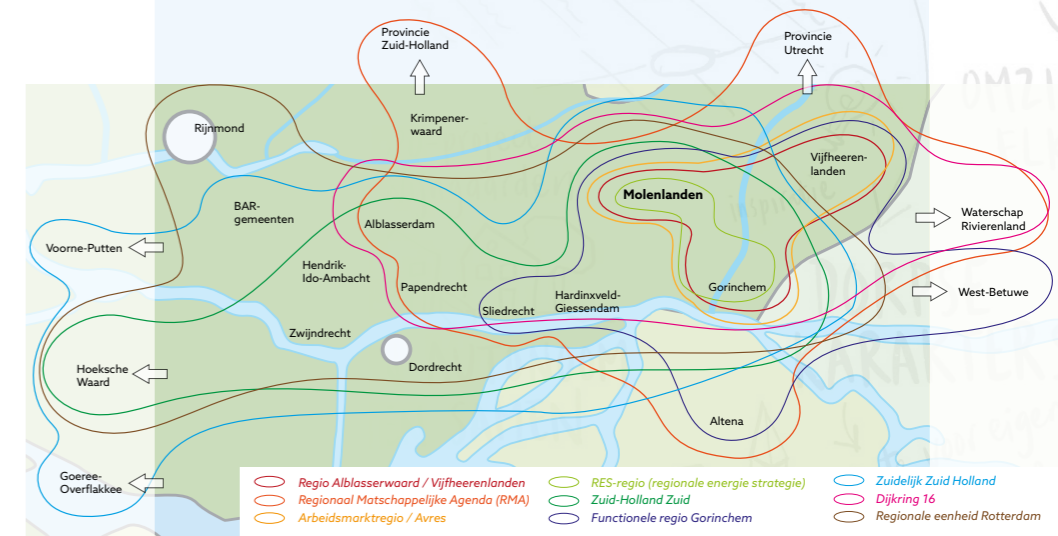

TOEKOMSTVISIE MOLENLANDEN 2030

Eigenheid in verbondenheid

De Toekomstvisie houdt de gemeente op koers tot 2030 op **de Molenlandse manier**: door Dialoog, Nabijheid en Ambitie.

Gemeente Molenlanden is een innovatieve en jonge gemeente in de Zuidelijke Randstad met een grenzeloze ambitie. Met het ontstaan zijn we ook qua formaat (aantal inwoners) een speler in de bestuurlijk omgeving: bij diverse overleggen en vraagstukken hebben we al dan niet gevraagde inbreng. In de Toekomstvisie laten we zien welke koers we, met als horizon 2030, willen varen. **We doen dit samen.**

Inwoners, ondernemers, (kennis)partners, andere overheden en gemeente in de regio ontmoeten elkaar, delen hun kennis, zoeken samen naar oplossingen en inspireren elkaar. Een gezamenlijke koers hoe we willen wonen, werken en (samen)leven in Molenlanden is belangrijk. **We hebben elkaar nodig.**

Inclusieve samenleving

In onze samenleving staat gezondheid voorop en zijn alle inwoners even belangrijk. De mogelijkheden, talenten en regie van onze inwoners staat centraal. Maatschappelijke organisaties zoals verenigingen en kerken pakken hierin een verbindende rol.

Klimaat en energie

We werken samen aan een **circulair, energieneutraal, klimaatbestendig en schoon Molenlanden** met aandacht voor een **eerlijke voedselketen** waarin **afval** wordt gezien als **grondstof**. Dit met betaalbare en praktische oplossingen, groot en klein. Er wordt gebruik gemaakt van zonne-energie, duurzame warmte en vele andere bronnen.

Eigenheid in verbondenheid

In Molenlanden is iedereen welkom. De leefbaarheid in de dorpen, vestingstad en het open agrarisch gebied is optimaal. De wensen, de identiteit en de landschappelijke kwaliteit van ons gebied zijn in balans.

Vanuit een waarderende blik werken we aan deze zes onderwerpen om dit mogelijk te maken met elkaar.

Bereikbaarheid

Inwoners van Molenlanden ervaren met verschillende vervoersmiddelen dat onze dorpen, de vestingstad en de regio **veilig en goed bereikbaar** zijn. Iedereen kan op een klimaatbewuste wijze, ongehinderd **snel van A naar B** komen. Molenlanden is **verkeersveilig**.

Economie

Molenlanden is een gemeente waar **innovatie** een belangrijke plek heeft en **ondernemen vanzelfsprekend** is. Molenlanden is leidend op onderwerpen als **landbouw** en het **behouden van de voedselketen** staat centraal.

Recreatie en Toerisme

Het toerisme in Molenlanden is in **balans**. Dit betekent dat toerisme bloeit in Molenlanden én dat de recreatie positief is voor leefbaarheid en het voorzieningenniveau van ons gebied.

Leefomgeving

De omgeving waarin we wonen voelt veilig en is zo ingericht dat we grote gevolgen van klimaat op kunnen vangen. Er staan genoeg woningen in onze gemeente waar vraag naar is.

Kijk voor meer informatie en de Toekomstvisie op www.molenlanden.nl