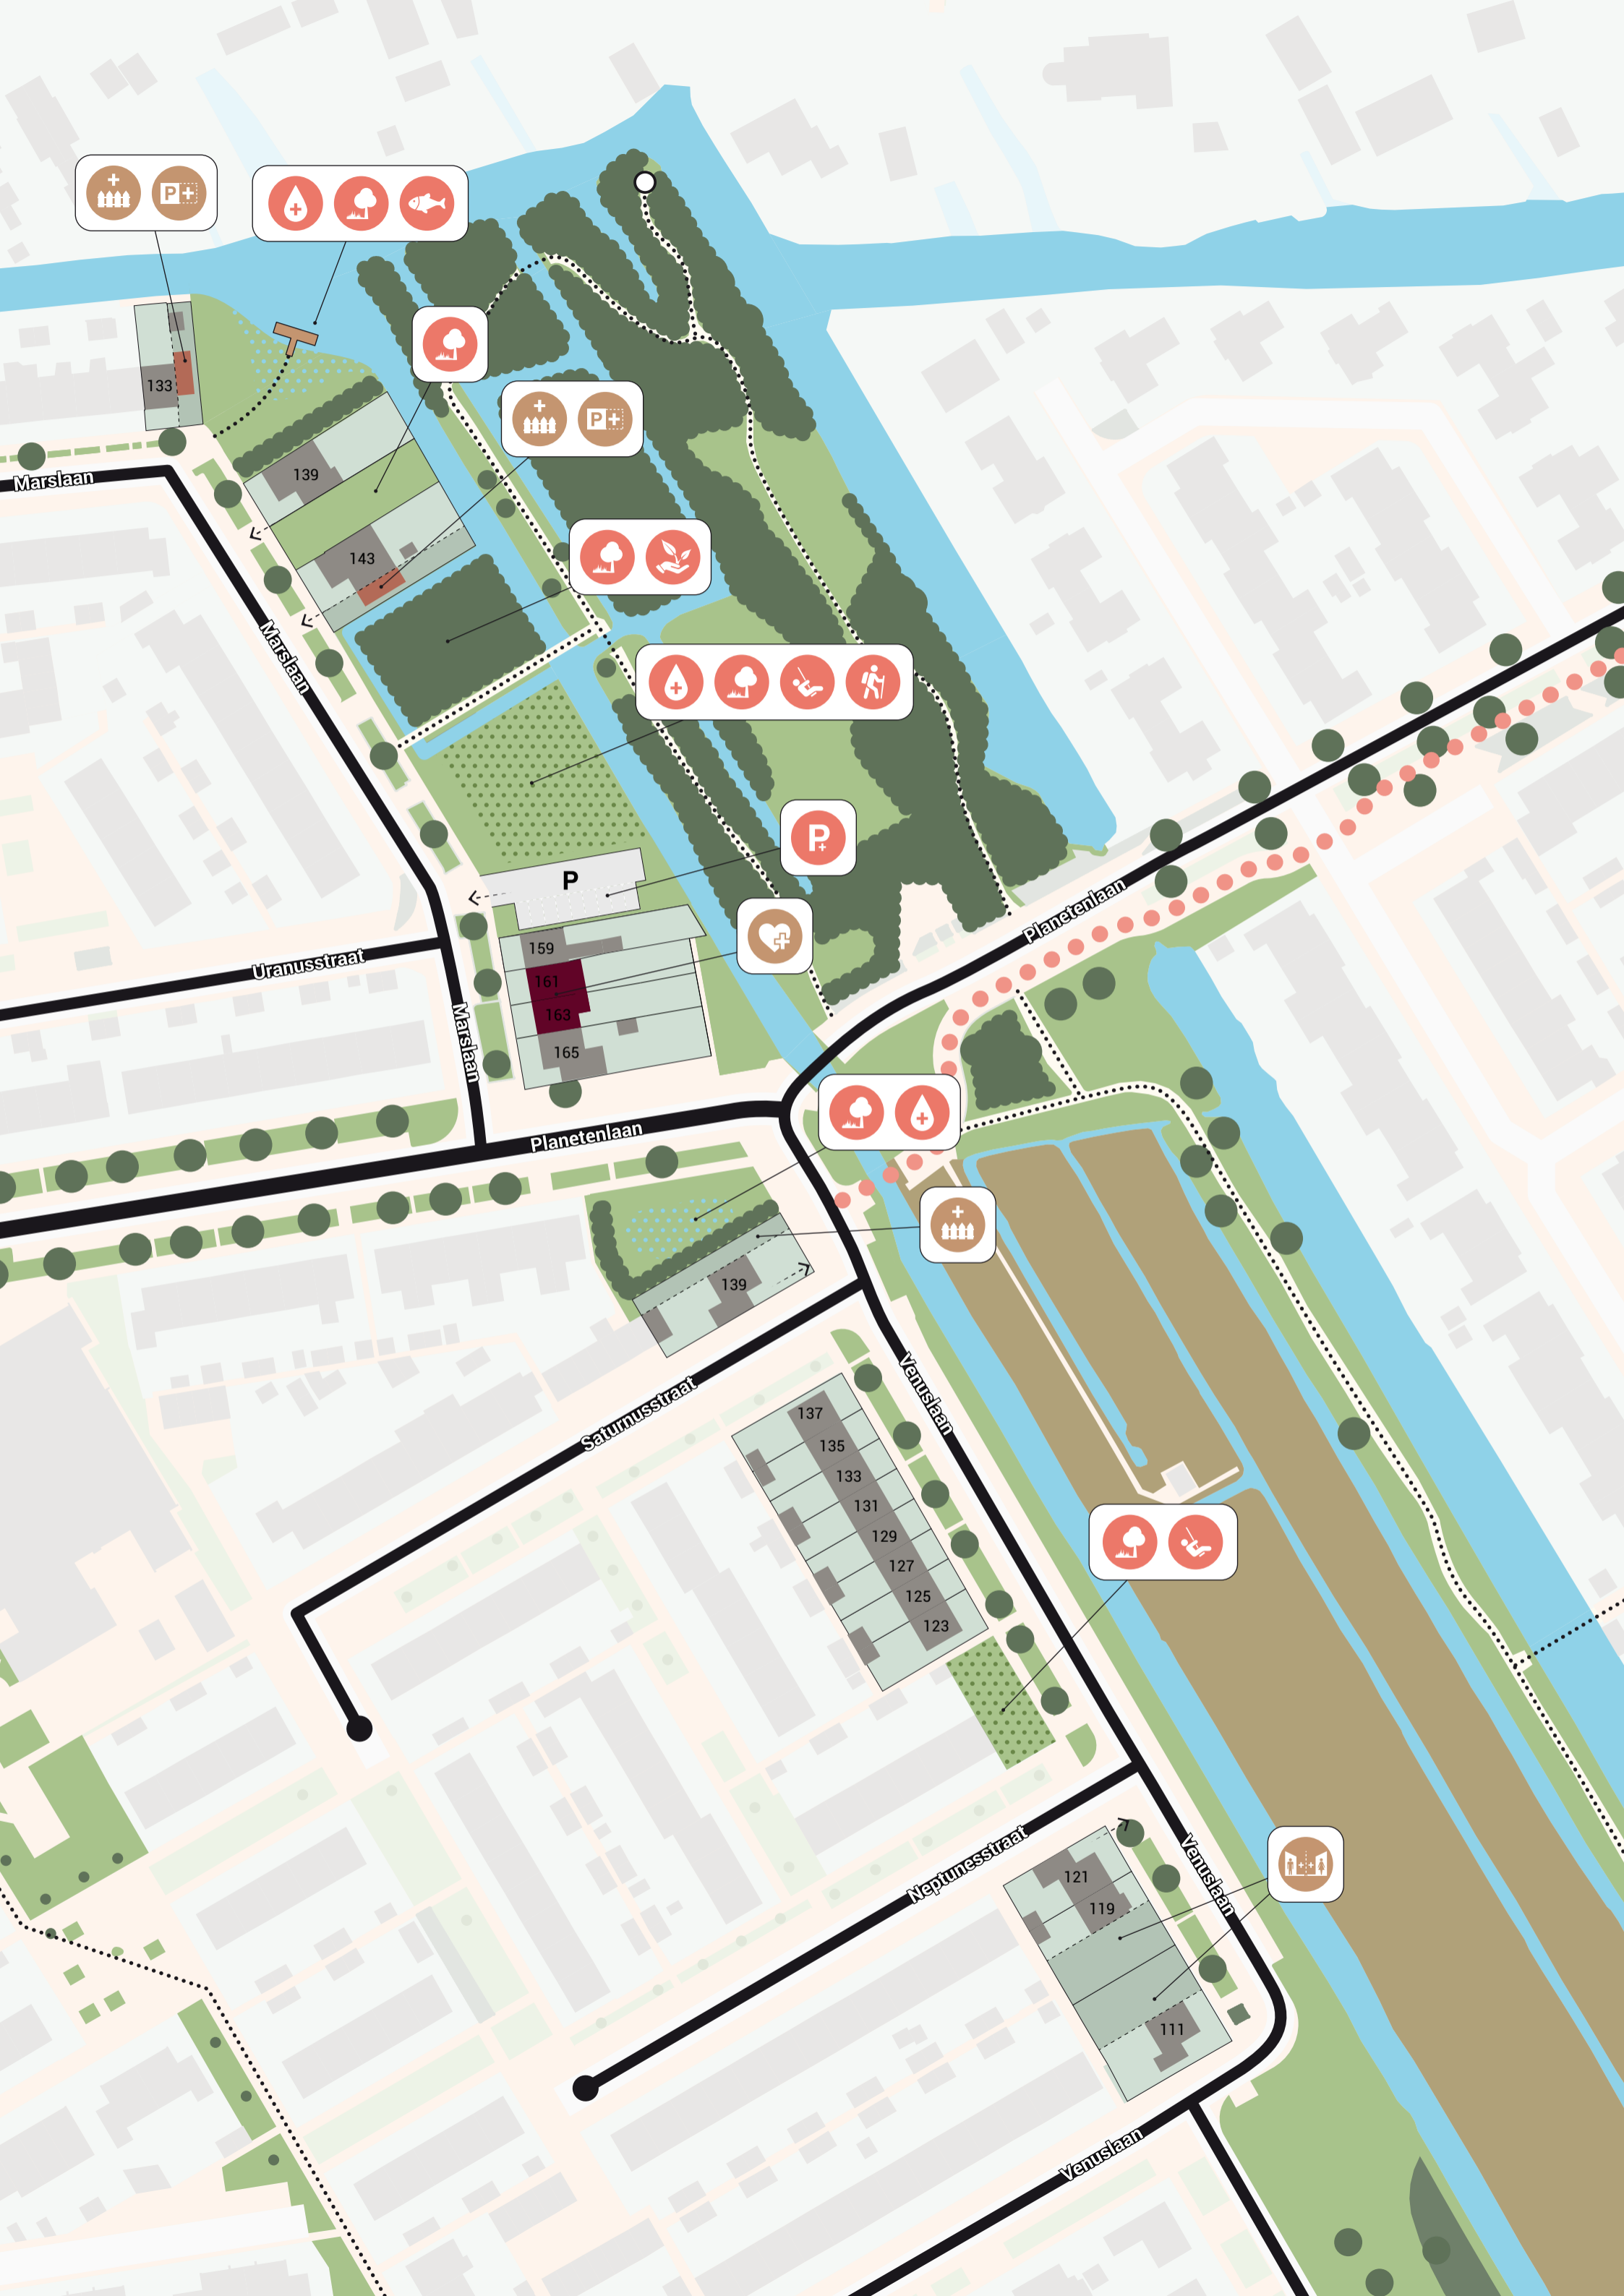

**Legenda**

Woning behouden	In-/uitrit
Transformatie naar kantoor	Groen
Transformatie naar medisch centrum	Groene speelplaats
Nieuwe garagebox	Opgaand groen
Behoud tuin	Watergang
Uitbreiding tuin	Waterberging / -infiltratie
Wijzigen huidige erfafscheiding	Recreatieve route
Parkeerplaats	

<b>Ingrepen maatschappelijk belang</b>	<b>Ingrepen individueel belang</b>
Waterberging	Uitbreiding tuin
Openbaar groen	Transformatie naar kantoor
Extra parkeren	Kleinschalig zorgcentrum
Recreatieve verbinding	Uitbreiding garage
Garageboxen	Grond verdelen
Natuurlijk spelen	
Voedselbos / moestuin	
(Vis-)steiger	

40m

Icons: Family icon, Parking icon (P+)

Icons: Water tap icon, Tree icon, Fish icon

Icon: Tree icon

Icons: Family icon, Parking icon (P+)

Icons: Tree icon, Plant icon

Icons: Water tap icon, Tree icon, Person with wheelbarrow icon, Person with bicycle icon

Icon: Parking icon (P)

Icon: Person with heart icon

Icons: Tree icon, Water tap icon

Icon: Family icon

Icons: Tree icon, Person with wheelbarrow icon

Icon: Family icon